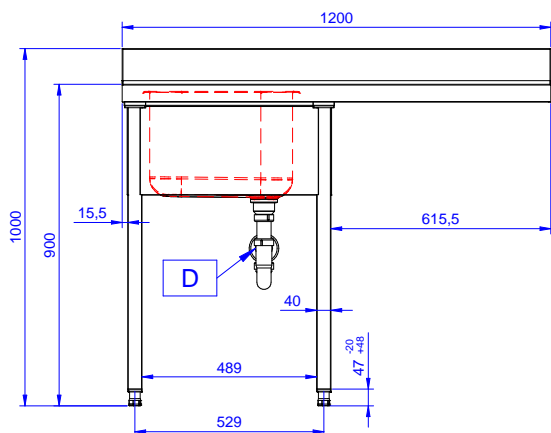

Zkrácená specifikace

Položka č.

Konstrukce z nerez oceli. 50 mm silná pracovní deska z AISI304 1mm se zvýšeným okrajem po obvodu proti přetékání vody. Zadní zvýšený límec V=100 mm s integrovaným oblým rohem. Nerezové čtvercové nohy 40x40 mm, výškově stavitelné.

Vlevo dřez 400x500x300 mm, zakrytovaný, s přepadovou trubkou; vpravo odkapnice pod kterou lze umístit podpultovou myčku.

Hlavní funkce a vlastnosti

- Konstrukce stolů je testována na pevnost, stabilitu a spolehlivost.

Konstrukce

- Snadná instalace desky na nohy, jednoduchá instalace baterie zezadu.
- Čtvercové nohy z uzavřených profilů 40x40 mm z nerez oceli AISI 304 s možností výškové úpravy.
- Zadní zvýšený límec 100mm s oblým hygienickým rohem s rádiusem 8mm, 13mm silný určený k umístění ke zdi.
- Pracovní deska 50 mm vysoká, vyrobená z ušlechtilé nerez oceli AISI 304 10/10, opatřena zvýšeným okrajem stran zamezují stékání vody.
- Pod odkapnicí volný prostor pro umístění podpultové myčky nádobí.
- K dispozici bohatá nabídka vodovodních baterií (extra příslušenství), které splní veškeré požadavky.
- Odkapnice vhodná pro sušení.
- Zadní zvýšený límec 100mm s oblým hygienickým rohem s rádiusem 10mm, 13mm silný určený k umístění ke zdi.

SCHVÁLENO: _____

Zepředu

Boční

Shora

Hlavní informace

Vnější rozměry, Šířka	1200 mm
Vnější rozměry, Hloubka	700 mm
Vnější rozměry, Výška	1000 mm
Zadní zvýšený límec, výška	100 mm
Zadní zvýšený límec, hloubka	13 mm
Zadní zvýšený límec, radius	R=10
Počet dřezů	1
Rozměry dřezu	400x500xH320
Netto váha:	32.3 kg