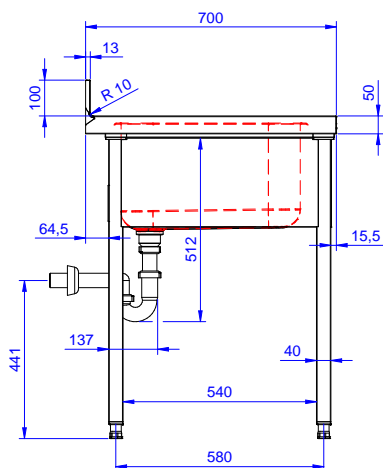

Zkrácená specifikace

Položka č.

Konstrukce z nerez oceli. 50 mm silná pracovní deska z AISI304 1mm se zvýšeným okrajem po obvodu proti přetékání vody. Zadní zvýšený límec V=100 mm s integrovaným oblým rohem. Nerezové čtvercové nohy 40x40 mm, výškově stavitelné.

Vlevo dřez 400x500x300 mm, zakrytovaný, s přepadovou trubkou; vpravo odkapnice pod kterou lze umístit podpultovou myčku.

Hlavní funkce a vlastnosti

- Konstrukce stolů je testována na pevnost, stabilitu a spolehlivost.

Konstrukce

- Snadná instalace desky na nohy, jednoduchá instalace baterie zezadu.
- Čtvercové nohy z uzavřených profilů 40x40 mm z nerez oceli AISI 304 s možností výškové úpravy.
- Zadní zvýšený límec 100mm s oblým hygienickým rohem s rádiusem 8mm, 13mm silný určený k umístění ke zdi.
- Pracovní deska 50 mm vysoká, vyrobená z ušlechtilé nerez oceli AISI 304 10/10, opatřena zvýšeným okrajem stran zamezují stékání vody.
- Pod odkapnicí volný prostor pro umístění podpultové myčky nádobí.
- K dispozici bohatá nabídka vodovodních baterií (extra příslušenství), které splní veškeré požadavky.
- Odkapnice vhodná pro sušení.
- Zadní zvýšený límec 100mm s oblým hygienickým rohem s rádiusem 10mm, 13mm silný určený k umístění ke zdi.

SCHVÁLENO: _____

Zepředu

Boční

Shora

Hlavní informace

Vnější rozměry, Šířka	1200 mm
Vnější rozměry, Hloubka	700 mm
Vnější rozměry, Výška	1000 mm
Zadní zvýšený límec, výška	100 mm
Zadní zvýšený límec, hloubka	13 mm
Zadní zvýšený límec, radius	R=10
Počet dřezů	1
Rozměry dřezu	400x500xH320
Netto váha:	32.3 kg