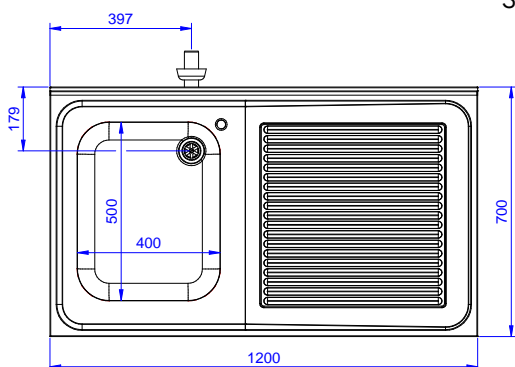

Zkrácená specifikace

Položka č.

Konstrukce z nerez oceli. 50 mm silná pracovní deska z AISI304 1mm se zvýšeným okrajem po obvodu proti přetékání vody. Zadní zvýšený límec V=100 mm s integrovaným oblým rohem. Nerezové čtvercové nohy 40x40 mm, výškově stavitelné.

Vlevo dřez 400x500x300 mm, zakrytovaný, s přepadovou trubkou; vpravo odkapnice pod kterou lze umístit podpultovou myčku.

Hlavní funkce a vlastnosti

- Konstrukce stolů je testována na pevnost, stabilitu a spolehlivost.

SCHVÁLENO: _____

Zepředu

Boční

Shora

Hlavní informace

Vnější rozměry, Šířka	1200 mm
Vnější rozměry, Hloubka	700 mm
Vnější rozměry, Výška	1000 mm
Zadní zvýšený límec, výška	100 mm
Zadní zvýšený límec, hloubka	13 mm
Zadní zvýšený límec, radius	R=10
Počet dřezů	1
Rozměry dřezu	400x500xH320
Netto váha:	32.3 kg

Nerezový program
Mycí centrum pro podpultovou myčku 1200 mm, s 1 dřezem VLEVO,
odkapnice vpravo

Společnost si vyhrazuje právo provádět změny v produktech bez předchozího upozornění. Všechny informace byly správné v době tisku.